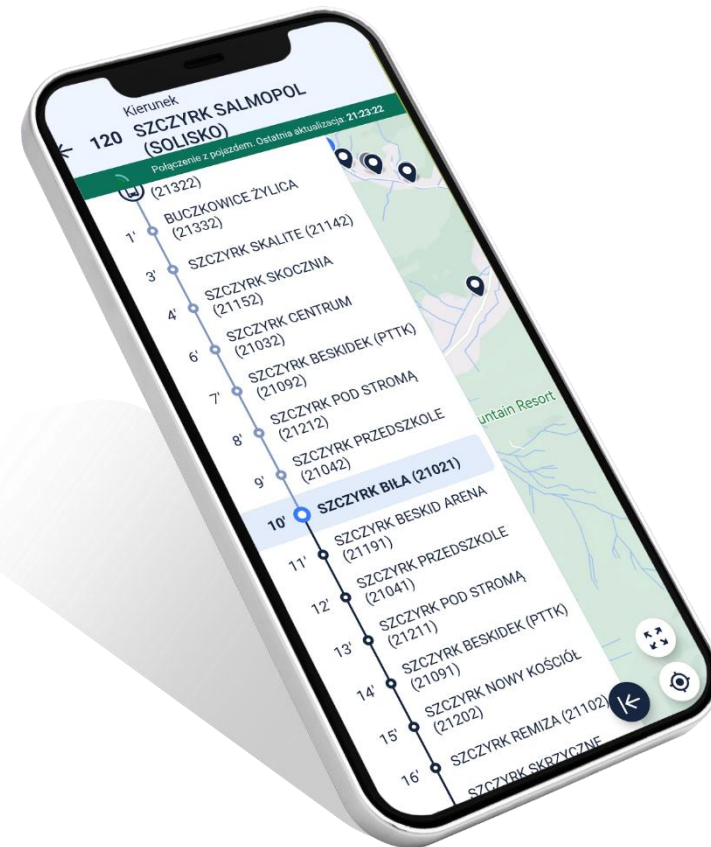

Lp.	Nazwa dworca lub przystanku komunikacyjnego	Odległość między przystankami odt. km	RANO									POPOŁUDNIU							WIECZÓR	
			1	2	3	4	5	6	7	8	9	10	11	12	13	14	15	16	17	
1	SZCZYRK, SALMOPOL (SOLI-	1	0	08:30	09:00	09:30	10:00	10:30	11:00	11:30	12:00	12:30	15:30	16:00	16:30	17:00	17:30	20:00	21:00	21:30
2	SZCZYRK, POD GRAPĄ	1	1	08:32	09:02	09:32	10:02	10:32	11:02	11:32	12:02	12:32	15:32	16:02	16:32	17:02	17:32	20:02	21:02	21:32
3	SZCZYRK, GONDOLA	1	2	08:34	09:04	09:34	10:04	10:34	11:04	11:34	12:04	12:34	15:34	16:04	16:34	17:04	17:34	20:04	21:04	21:34
4	SZCZYRK, WIDOKOWA	0	3	08:35	09:05	09:35	10:05	10:35	11:05	11:35	12:05	12:35	15:35	16:05	16:35	17:05	17:35	20:05	21:05	21:35
5	SZCZYRK, WODOSPAD	1	3	08:36	09:06	09:36	10:06	10:36	11:06	11:36	12:06	12:36	15:36	16:06	16:36	17:06	17:36	20:06	21:06	21:36
6	SZCZYRK, SKRZYCZNE	1	4	08:39	09:08	09:39	10:08	10:39	11:09	11:39	12:09	12:39	15:39	16:09	16:39	17:09	17:39	20:09	21:09	21:39
7	SZCZYRK, REMIZA	0	5	08:41	09:11	09:41	10:11	10:41	11:11	11:41	12:11	12:41	15:41	16:11	16:41	17:11	17:41	20:11	21:11	21:41
8	SZCZYRK, NOWY KOŚCIÓŁ	1	5	08:42	09:12	09:42	10:12	10:42	11:12	11:42	12:12	12:42	15:42	16:12	16:42	17:12	17:42	20:12	21:12	21:42
9	SZCZYRK, BESKIDEK (PTTK)	1	6	08:44	-	09:44	-	10:44	-	11:44	-	12:44	15:43	-	16:43	-	17:43	20:13	-	-
10	SZCZYRK, POD STROMĄ	0	0	08:45	-	09:45	-	10:45	-	11:45	-	12:45	15:44	-	16:44	-	17:44	20:14	-	-
11	SZCZYRK, przedszkole	1	7	08:47	-	09:47	-	10:47	-	11:47	-	12:47	15:45	-	16:45	-	17:45	20:15	-	-
12	SZCZYRK, BIŁA (Pięta)	0	7	08:48	-	09:48	-	10:48	-	11:48	-	12:48	15:46	-	16:46	-	17:46	20:16	-	-
13	SZCZYRK, Beskid Arena	0	7	08:50	-	09:50	-	10:50	-	11:50	-	12:50	15:47	-	16:47	-	17:47	20:17	-	-
14	SZCZYRK, przedszkole	1	7	08:51	-	09:51	-	10:51	-	11:51	-	12:51	15:48	-	16:48	-	17:48	20:18	-	-
15	SZCZYRK, POD STROMĄ	0	8	08:53	-	09:53	-	10:53	-	11:53	-	12:53	15:49	-	16:49	-	17:49	20:19	-	-
16	SZCZYRK, BESKIDEK (PTTK)	1	8	08:54	-	09:54	-	10:54	-	11:54	-	12:54	15:50	-	16:50	-	17:50	20:20	-	-
17	SZCZYRK, CENTRUM	0	9	08:55	09:14	09:55	10:14	10:55	11:14	11:55	12:14	12:55	15:51	16:14	16:51	17:14	17:51	20:21	21:14	21:44
18	SZCZYRK, SKOCZNA	1	10	08:56	09:16	09:56	10:16	10:56	11:16	11:56	12:16	12:56	15:53	16:16	16:53	17:16	17:53	20:23	21:16	21:46
19	SZCZYRK, SKALITE	<	11	08:57	09:18	09:57	10:18	10:57	11:18	11:57	12:18	12:57	15:55	16:18	16:55	17:18	17:55	20:25	21:18	21:48