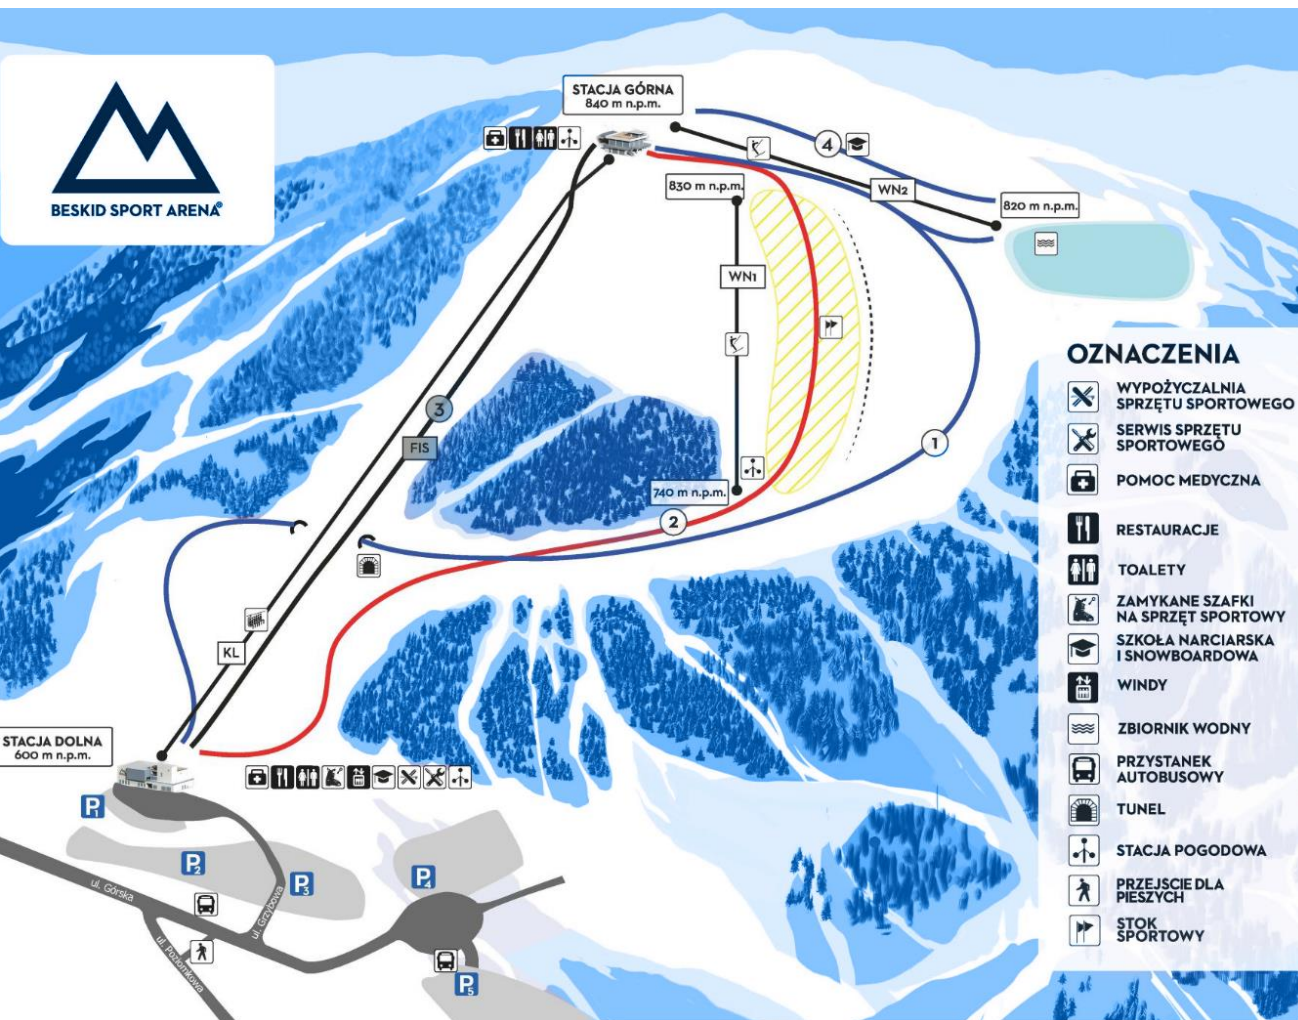

Zima 2023 | 2024

Nowości

BESKID SPORT ARENA®

- Przejęcie zarządzania ośrodkiem na zimę 2023/2024
- Ocena możliwości ośrodka oraz jego potencjału
- Pierwszy krok przed całkowitym przejęciem ośrodka

BESKID SPORT ARENA | Nowy ośrodek TMR

- Ośrodek narciarski dla doświadczonych i początkujących
- Nowoczesna infrastruktura: 6-os. kanapa | 2 x orczyk | system naśnieżania | oświetlenie
- Położenie na północno-wschodnim stoku Beskidu znacząco wpływa na jakość i kondycję tras.
- Na miejscu szkoła narciarska i snowboardowa, wypożyczalnia sprzętu, restauracja
- 4 oświetlone trasy narciarskie o łącznej długości 3,2 km (w tym trasa czarna o dł. 800 m i nachyleniach do 45%).